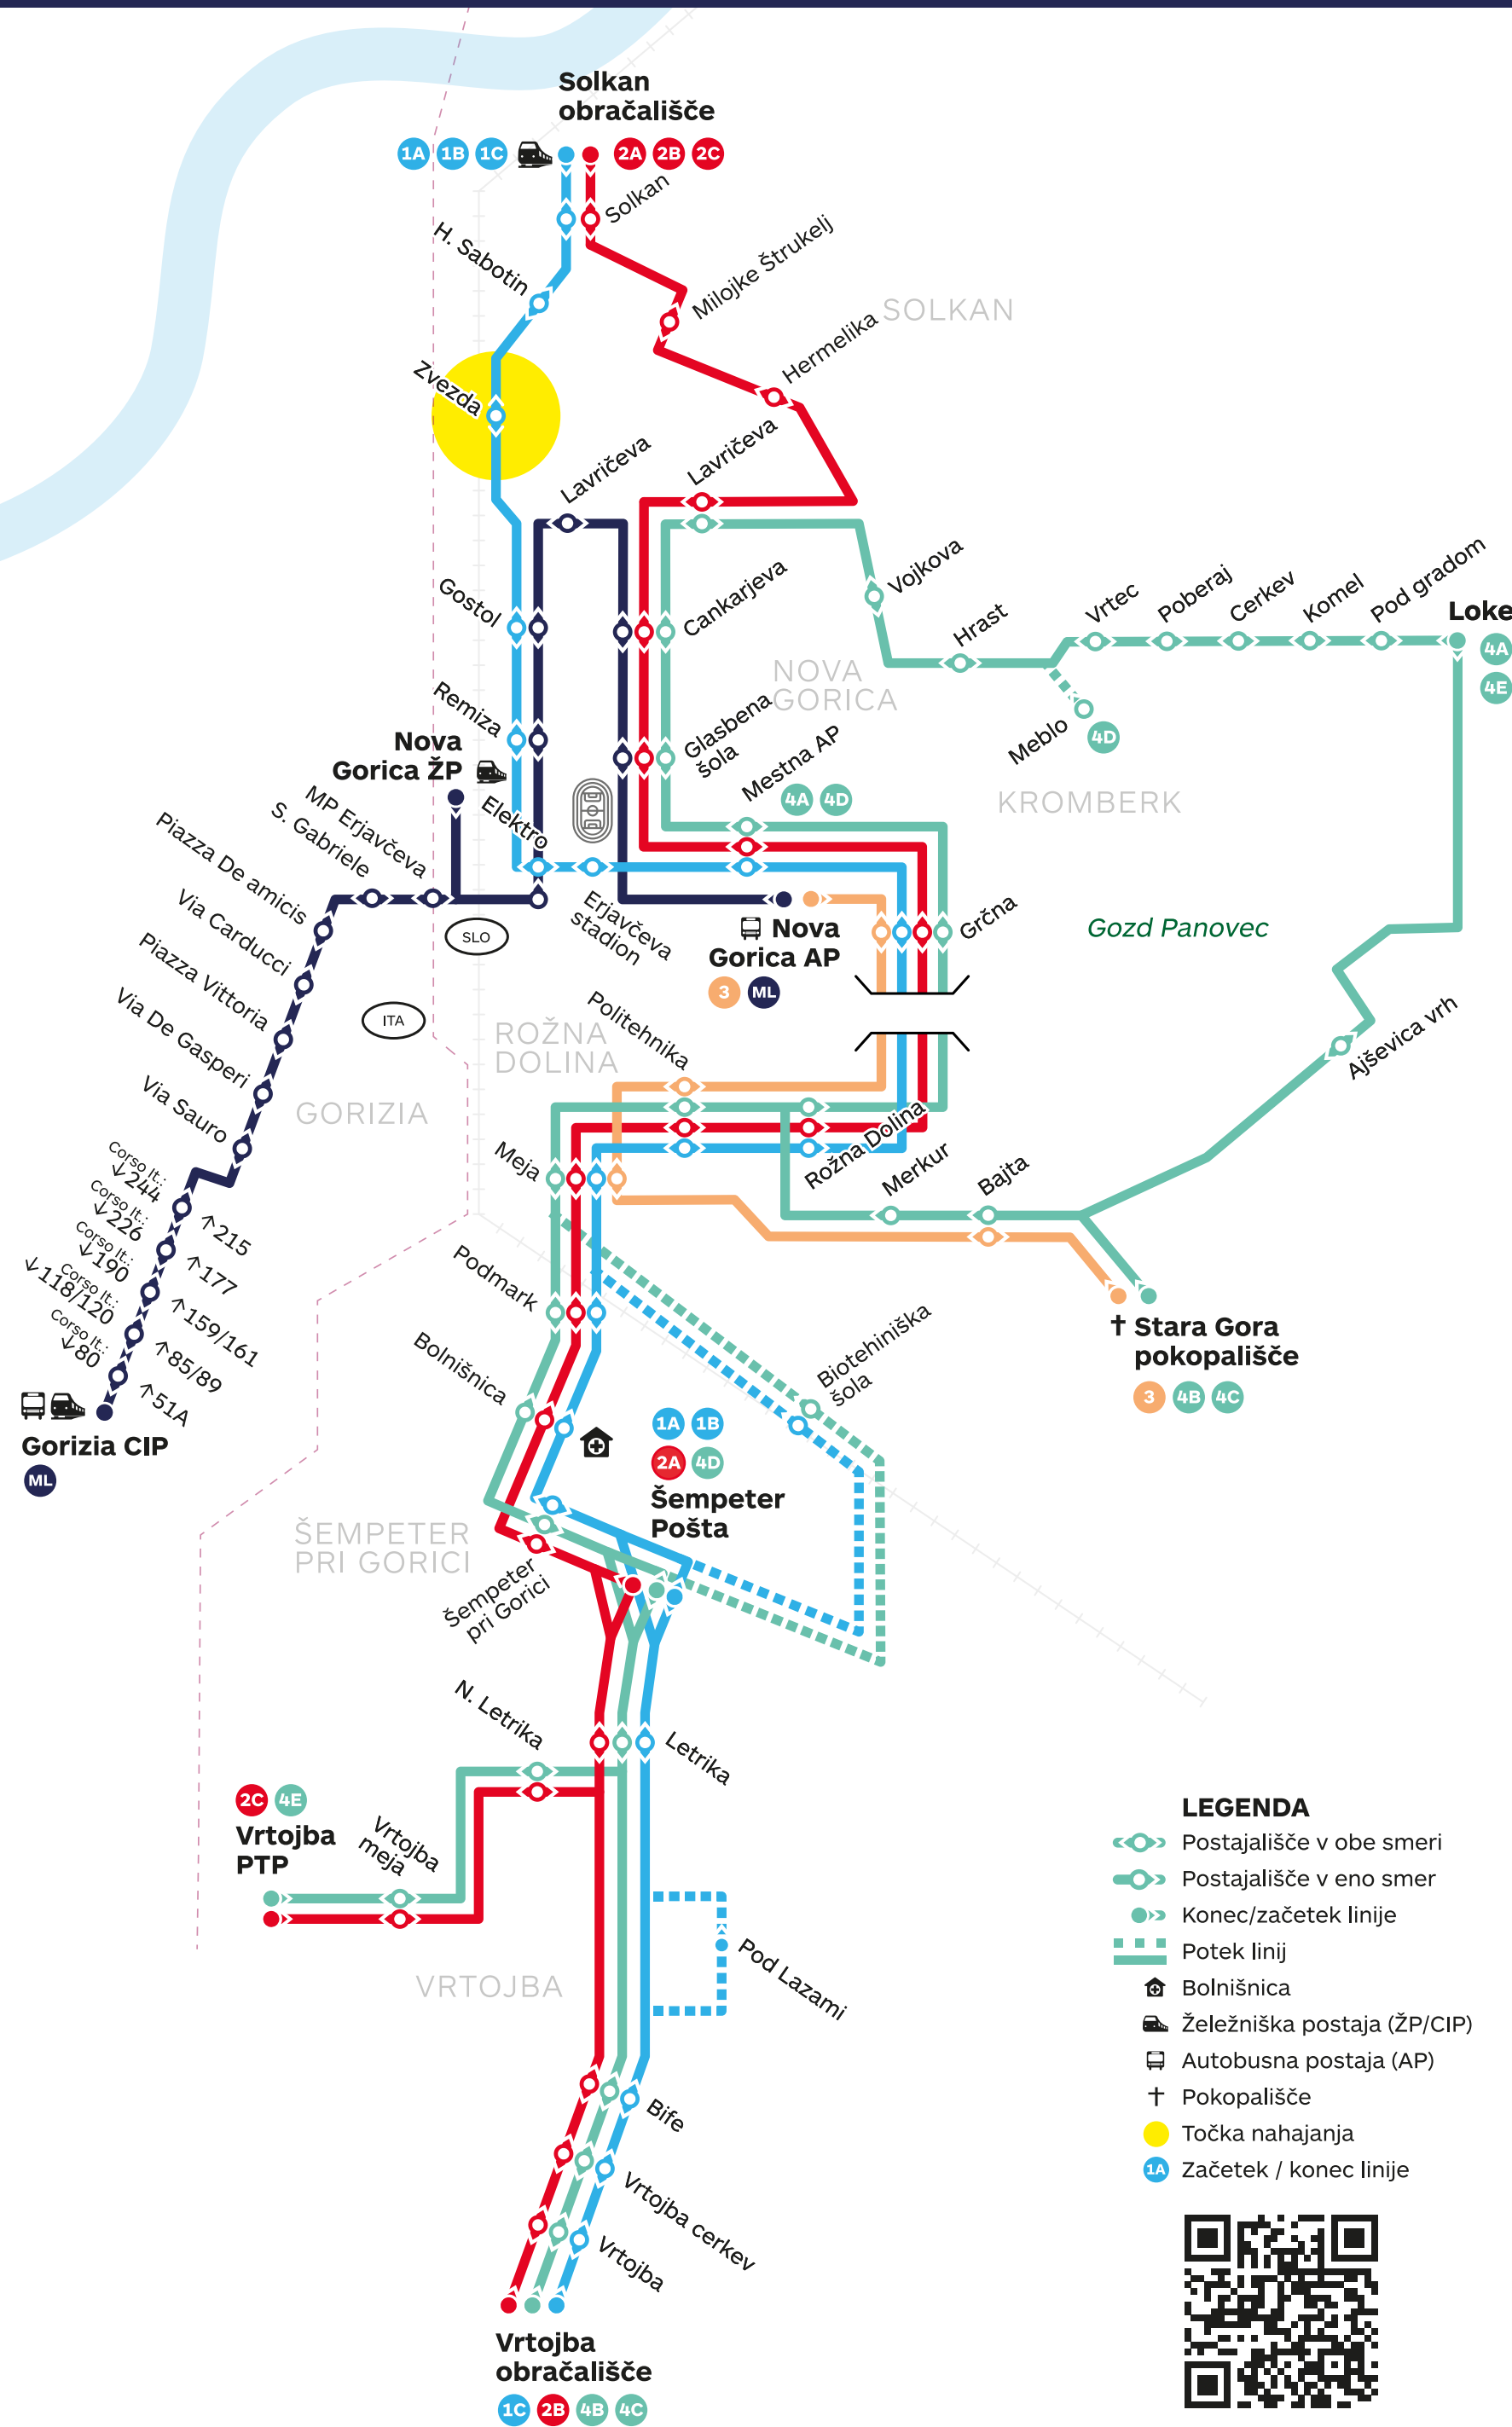

Mestni avtobus

Shema linij

Zvezda

1A 1C

LINJE

- 1A SOLKAN OBRAČALIŠČE – ŠEMPETER POŠTA
- 1B ŠEMPETER POŠTA → SOLKAN OBRAČALIŠČE (via Biotehniška)
- 1C SOLKAN OBRAČALIŠČE – VRTOJBA OBRAČALIŠČE
- 2A SOLKAN OBRAČALIŠČE – ŠEMPETER POŠTA
- 2B SOLKAN OBRAČALIŠČE – VRTOJBA OBRAČALIŠČE
- 2C SOLKAN OBRAČALIŠČE – VRTOJBA PTP
- 3 AP NOVA GORICA – STARA GORA POKOPALIŠČE
- 4A MESTNA AP – LOKE
- 4B VRTOJBA OBRAČALIŠČE – STARA GORA / LOKE (via Meblo)
- 4C VRTOJBA OBRAČALIŠČE → STARA GORA POKOPALIŠČE (via Biotehniška, via Loke)
- 4D ŠEMPETER POŠTA → MESTNA AP → LOKE → STARA GORA → MESTNA AP (via Meblo)
- 4E LOKE → VRTOJBA PTP
- ML AP NOVA GORICA (SLO) – GORIZIA CIP (IT)

Odhodi avtobusov – linija / smer:

	1A Šempeter Pošta	1C Vrtojba obrabališče
od ponedeljka do petka		06:07
	07:02	08:02
	09:02	10:02
	11:02	
	13:12	
	14:02	
	15:07	
ob sobotah, nedeljah in praznikih		

Zaradi nepričakovanih razmer v prometu se lahko časi odhodov avtobusov nekoliko razlikujejo od predvidenih.

Vozni red velja od 1. 9. do 30. 6.

GO! 2025
NOVA GORICA - GORIZIA

REPUBLIKA SLOVENIJA
MINISTRSTVO ZA OKOLJE,
PODNEBJE IN ENERGIJO