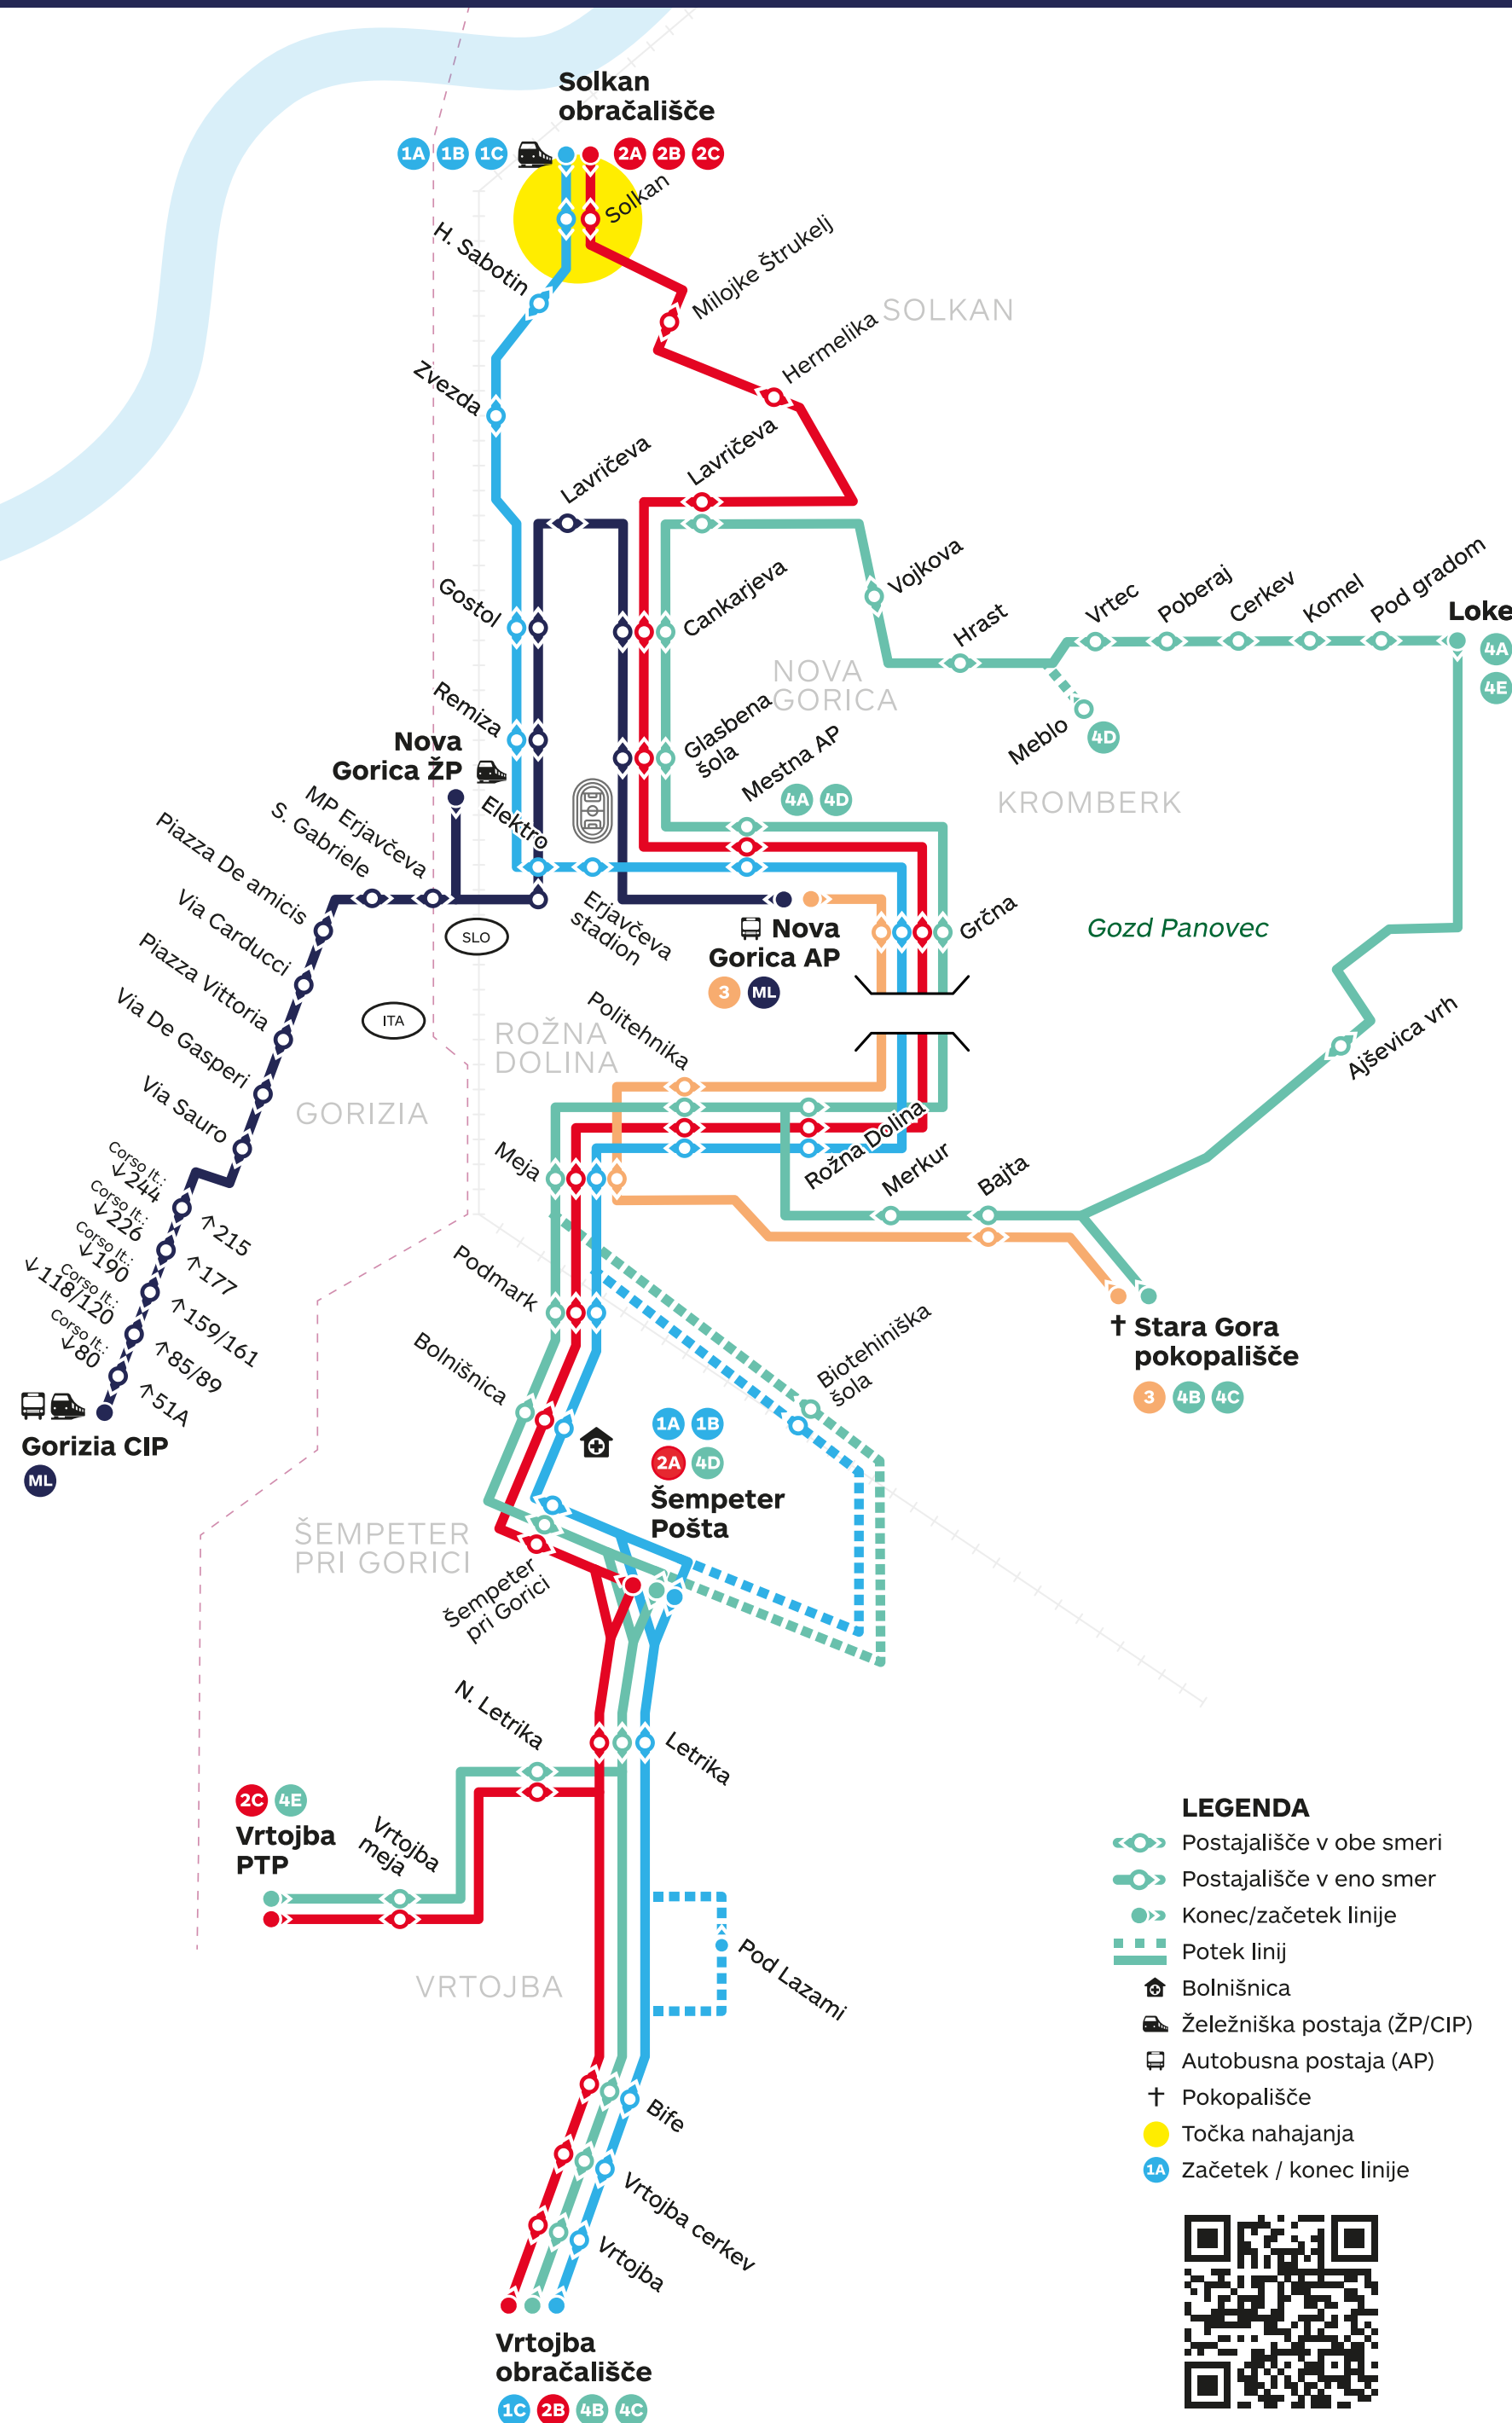

## Shema linij

### LINJE

- 1A SOLKAN OBRAČALIŠČE – ŠEMPETER POŠTA
- 1B ŠEMPETER POŠTA → SOLKAN OBRAČALIŠČE (via Biotehniška)
- 1C SOLKAN OBRAČALIŠČE – VRTOJBA OBRAČALIŠČE
- 2A SOLKAN OBRAČALIŠČE – ŠEMPETER POŠTA
- 2B SOLKAN OBRAČALIŠČE – VRTOJBA OBRAČALIŠČE
- 2C SOLKAN OBRAČALIŠČE – VRTOJBA PTP
- 3 AP NOVA GORICA – STARA GORA POKOPALIŠČE
- 4A MESTNA AP – LOKE
- 4B VRTOJBA OBRAČALIŠČE – STARA GORA / LOKE (via Meblo)
- 4C VRTOJBA OBRAČALIŠČE → STARA GORA POKOPALIŠČE (via Biotehniška, via Loke)
- 4D ŠEMPETER POŠTA → MESTNA AP → LOKE → STARA GORA → MESTNA AP (via Meblo)
- 4E LOKE → VRTOJBA PTP
- 4A AP NOVA GORICA (SLO) – GORIZIA CIP (IT)

Odhodi avtobusov – linija / smer:

	1A   Šempeter Pošta	1C   Vrtojba obrabališče	2A   Šempeter Pošta	2B   Vrtojba obrabališče	2C   Vrtojba PTP
od ponedeljka do petka			05:30		
		06:05	06:00	06:35	
	07:00		07:30		08:30
		08:00			08:30
	09:00		09:30		10:30
		10:00			10:30
	11:00		11:30		
			12:00		
			12:40		
	13:10			13:30	
14:00		14:40	14:30		
15:05		15:40	16:30		
		16:30			
		17:30			
		18:30			
		19:30			
ob sobotah, nedeljah in praznikih			06:30		
			07:30		
			08:30		
			09:30		
			10:30		
			11:30		
			12:30		
			13:30		
			14:30		
			15:30		
		16:30			
		17:30			
		18:30			
		19:30			

Zaradi nepričakovanih razmer v prometu se lahko časi odhodov avtobusov nekoliko razlikujejo od predvidenih.

Vozni red velja od 1. 9. do 30. 6.

GO! 2025  
NOVA GORICA - GORIZIA

REPUBLIKA SLOVENIJA  
MINISTRSTVO ZA OKOLJE,  
PODNEBJE IN ENERGIJO